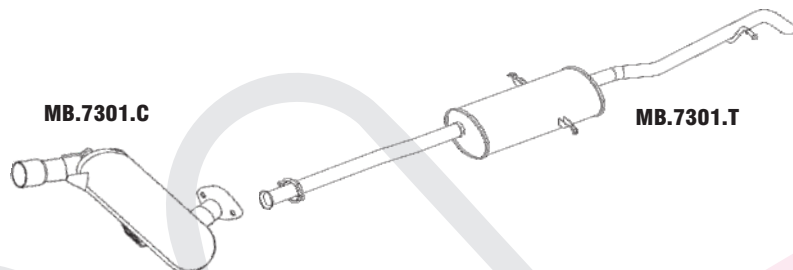

375 **CLASSE A 160 / 190**

N° MASTRA	MONTADORA	DESCRIÇÃO
MB.7301.C		CJ. CONVERTOR CATALÍTICO
MB.7301.T	A168.490.3921	CONJUNTO TRASEIRO

376 **MERCEDES 500 SEC 82 A 85**

N° MASTRA	MONTADORA	DESCRIÇÃO
MB.7301.M		CONJUNTO INTERMEDIÁRIO
MB.7302.T		CONJUNTO TRASEIRO

377 **MERCEDES 2.2**

N° MASTRA	MONTADORA	DESCRIÇÃO
MB.7302.M		CONJUNTO INTERMEDIÁRIO
MB.7303.T		CONJUNTO TRASEIRO

378 **MERCEDES C280 95**

N° MASTRA	MONTADORA	DESCRIÇÃO
MB.7304.T		CONJUNTO TRASEIRO