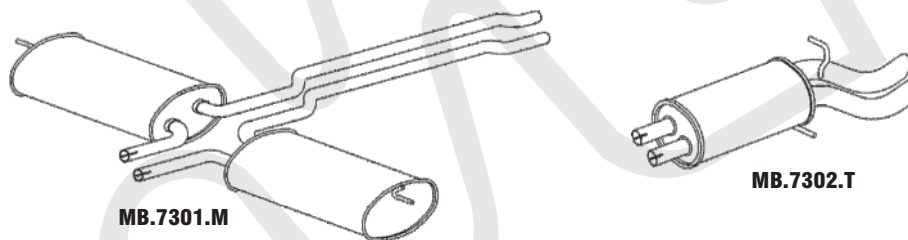

375 **CLASSE A 160 / 190**

N° MASTRA	MONTADORA	DESCRIÇÃO
MB.7301.C		CJ. CONVERTOR CATALÍTICO
MB.7301.T	A168.490.3921	CONJUNTO TRASEIRO

376 **MERCEDES 500 SEC 82 A 85**

N° MASTRA	MONTADORA	DESCRIÇÃO
MB.7301.M		CONJUNTO INTERMEDIÁRIO
MB.7302.T		CONJUNTO TRASEIRO

377 **MERCEDES 2.2**

N° MASTRA	MONTADORA	DESCRIÇÃO
MB.7302.M		CONJUNTO INTERMEDIÁRIO
MB.7303.T		CONJUNTO TRASEIRO

378 **MERCEDES C280 95**

N° MASTRA	MONTADORA	DESCRIÇÃO
MB.7304.T		CONJUNTO TRASEIRO