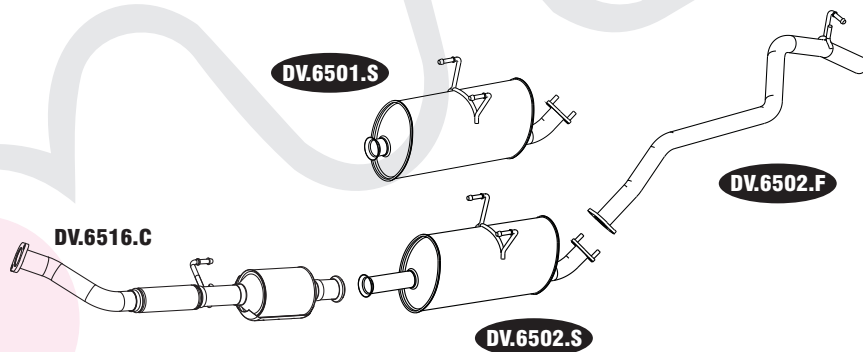

416

HYUNDAI H100 ATÉ 2000

N° MASTRA	MONTADORA	DESCRIÇÃO
DV.6501.D		CONJUNTO DIANTEIRO
DV.6501.M		CONJUNTO INTERMEDIÁRIO 16 LUGARES
DV.6509.M		CJ. INTERMEDIÁRIO 12 LUGARES
DV.6501.F		CONJUNTO TUBO TERMINAL

417

HYUNDAI HR 100 2.5 DIESEL 03/2007 EM DIANTE

N° MASTRA	MONTADORA	DESCRIÇÃO
DV.6516.C		CONVERSOR CATALÍTICO
DV.6501.S		CONJUNTO SILENCIOSO CURTO
DV.6502.S		CONJUNTO SILENCIOSO LONGO
DV.6502.F		CONJUNTO TUBO TERMINAL