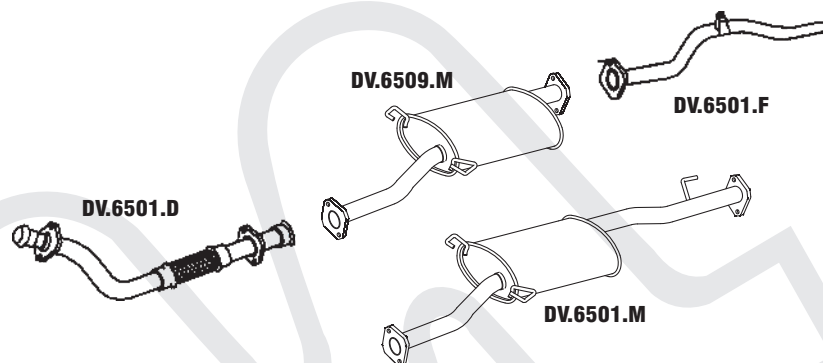

416

HYUNDAI H100 ATÉ 2000

N° MASTRA	MONTADORA	DESCRIÇÃO
DV.6501.D		CONJUNTO DIANTEIRO
DV.6501.M		CONJUNTO INTERMEDIÁRIO 16 LUGARES
DV.6509.M		CJ. INTERMEDIÁRIO 12 LUGARES
DV.6501.F		CONJUNTO TUBO TERMINAL

417

HYUNDAI HR 100 2.5 DIESEL 03/2007 EM DIANTE

N° MASTRA	MONTADORA	DESCRIÇÃO
DV.6516.C		CONVERSOR CATALÍTICO
DV.6501.S		CONJUNTO SILENCIOSO CURTO
DV.6502.S		CONJUNTO SILENCIOSO LONGO
DV.6502.F		CONJUNTO TUBO TERMINAL