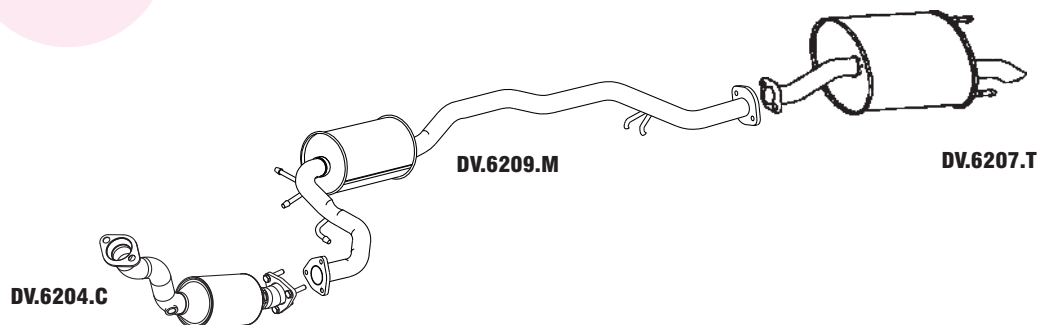

414 HONDA FIT 1.4/1.5 2003 EM DIANTE

N° MASTRA	MONTADORA	DESCRIÇÃO
DV.6204.C		CONVERSOR CATALÍTICO
DV.6209.M		CONJUNTO INTERMEDIÁRIO
DV.6207.T		CONJUNTO TRASEIRO