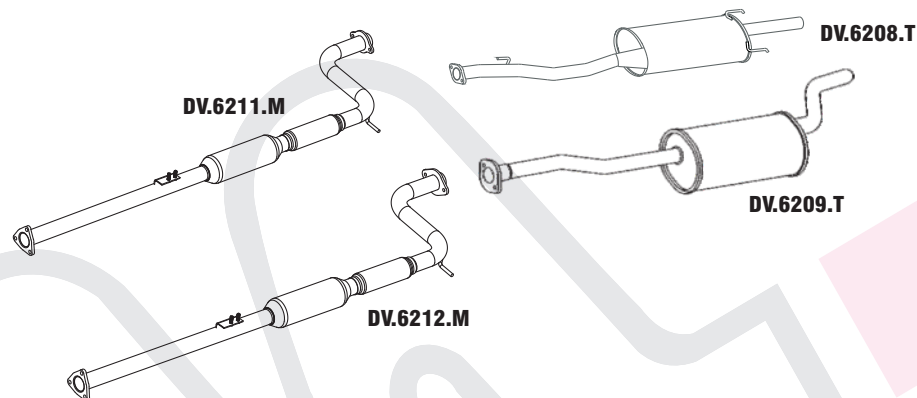

409

**HONDA ACCORD LX 2.2 / SW 94 À 97**

N° MASTRA	MONTADORA	DESCRIÇÃO
DV.6211.M		CONJUNTO INTERMEDIÁRIO
DV.6212.M		CONJUNTO INTERMEDIÁRIO SW
DV.6208.T		CONJUNTO TRASEIRO
DV.6209.T		CONJUNTO TRASEIRO SW

410

**HONDA CIVIC 1.6 LX / EX 92 / 96**

N° MASTRA	MONTADORA	DESCRIÇÃO
DV.6202.D		CONJUNTO DIANTEIRO LX
DV.6203.C		CONJUNTO CATALÍTICO LX
DV.6208.M		CONJUNTO INTERMEDIÁRIO LX
DV.6210.M		CONJUNTO INTERMEDIÁRIO EX MEC / AUT
DV.6204.T		CONJUNTO TRASEIRO LX / EX

411

**HONDA CIVIC 1.6 EX / LX 97 ATÉ 2000**

N° MASTRA	MONTADORA	DESCRIÇÃO
DV.6204.M	18220-S04-A81	CONJUNTO INTERMEDIÁRIO EX
DV.6205.M	18220-S01-A21	CONJUNTO INTERMEDIÁRIO LX
DV.6205.T		CONJUNTO TRASEIRO

412 HONDA CIVIC 1.7 - 2001 A 05/2006

N° MASTRA	MONTADORA	DESCRIÇÃO
DV.6201.E		CONJUNTO TUBO INTERMEDIÁRIO
DV.6206.M	18220-S5D-A02	CONJUNTO INTERMEDIÁRIO EX
DV.6207.M		CONJUNTO INTERMEDIÁRIO LX
DV.6206.T		CONJUNTO TRASEIRO