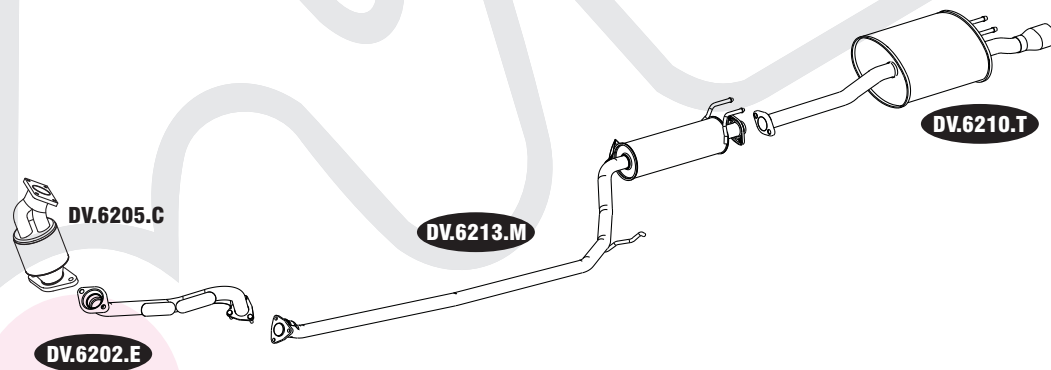

411

**HONDA CIVIC 1.6 EX / LX 97 ATÉ 2000**

N° MASTRA	MONTADORA	DESCRIÇÃO
DV.6204.M	18220-S04-A81	CONJUNTO INTERMEDIÁRIO EX
DV.6205.M	18220-S01-A21	CONJUNTO INTERMEDIÁRIO LX
DV.6205.T		CONJUNTO TRASEIRO

412 HONDA CIVIC 1.7 - 2001 A 05/2006

N° MASTRA	MONTADORA	DESCRIÇÃO
DV.6201.E		CONJUNTO TUBO INTERMEDIÁRIO
DV.6206.M	18220-S5D-A02	CONJUNTO INTERMEDIÁRIO EX
DV.6207.M		CONJUNTO INTERMEDIÁRIO LX
DV.6206.T		CONJUNTO TRASEIRO

413 HONDA NEW CIVIC 1.8 16V LXS 05/2006 EM DIANTE

N° MASTRA	MONTADORA	DESCRIÇÃO
DV.6205.C		CONVERSOR CATALÍTICO
DV.6202.E		CONJUNTO TUBO DE EXTENSÃO
DV.6213.M		CONJUNTO INTERMEDIÁRIO
DV.6210.T		CONJUNTO TRASEIRO