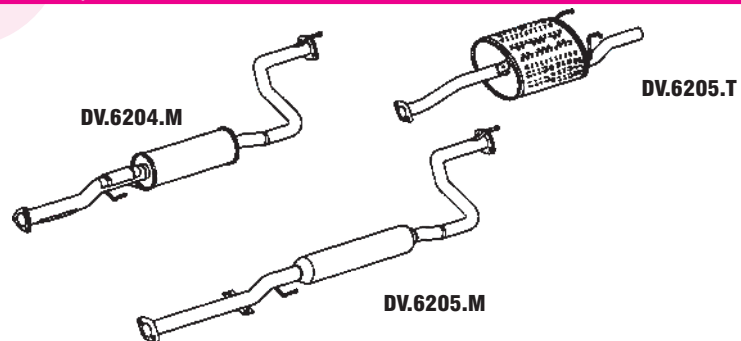

409

**HONDA ACCORD LX 2.2 / SW 94 À 97**

N° MASTRA	MONTADORA	DESCRIÇÃO
DV.6211.M		CONJUNTO INTERMEDIÁRIO
DV.6212.M		CONJUNTO INTERMEDIÁRIO SW
DV.6208.T		CONJUNTO TRASEIRO
DV.6209.T		CONJUNTO TRASEIRO SW

410

**HONDA CIVIC 1.6 LX / EX 92 / 96**

N° MASTRA	MONTADORA	DESCRIÇÃO
DV.6202.D		CONJUNTO DIANTEIRO LX
DV.6203.C		CONJUNTO CATALÍTICO LX
DV.6208.M		CONJUNTO INTERMEDIÁRIO LX
DV.6210.M		CONJUNTO INTERMEDIÁRIO EX MEC / AUT
DV.6204.T		CONJUNTO TRASEIRO LX / EX

411

**HONDA CIVIC 1.6 EX / LX 97 ATÉ 2000**

N° MASTRA	MONTADORA	DESCRIÇÃO
DV.6204.M	18220-S04-A81	CONJUNTO INTERMEDIÁRIO EX
DV.6205.M	18220-S01-A21	CONJUNTO INTERMEDIÁRIO LX
DV.6205.T		CONJUNTO TRASEIRO

413 HONDA NEW CIVIC 1.8 16V LXS 05/2006 EM DIANTE

N° MASTRA	MONTADORA	DESCRIÇÃO
DV.6205.C		CONVERSOR CATALÍTICO
DV.6202.E		CONJUNTO TUBO DE EXTENSÃO
DV.6213.M		CONJUNTO INTERMEDIÁRIO
DV.6210.T		CONJUNTO TRASEIRO