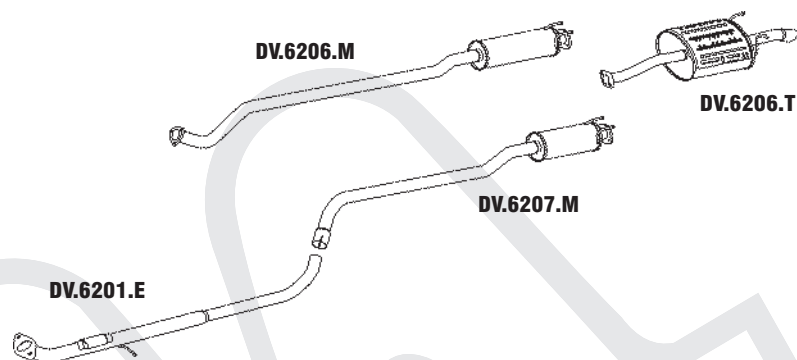

410

**HONDA CIVIC 1.6 LX / EX 92 / 96**

N° MASTRA	MONTADORA	DESCRIÇÃO
DV.6202.D		CONJUNTO DIANTEIRO LX
DV.6203.C		CONJUNTO CATALÍTICO LX
DV.6208.M		CONJUNTO INTERMEDIÁRIO LX
DV.6210.M		CONJUNTO INTERMEDIÁRIO EX MEC / AUT
DV.6204.T		CONJUNTO TRASEIRO LX / EX

411

**HONDA CIVIC 1.6 EX / LX 97 ATÉ 2000**

N° MASTRA	MONTADORA	DESCRIÇÃO
DV.6204.M	18220-S04-A81	CONJUNTO INTERMEDIÁRIO EX
DV.6205.M	18220-S01-A21	CONJUNTO INTERMEDIÁRIO LX
DV.6205.T		CONJUNTO TRASEIRO

412 HONDA CIVIC 1.7 - 2001 A 05/2006

N° MASTRA	MONTADORA	DESCRIÇÃO
DV.6201.E		CONJUNTO TUBO INTERMEDIÁRIO
DV.6206.M	18220-S5D-A02	CONJUNTO INTERMEDIÁRIO EX
DV.6207.M		CONJUNTO INTERMEDIÁRIO LX
DV.6206.T		CONJUNTO TRASEIRO

413 HONDA NEW CIVIC 1.8 16V LXS 05/2006 EM DIANTE

N° MASTRA	MONTADORA	DESCRIÇÃO
DV.6205.C		CONVERSOR CATALÍTICO
DV.6202.E		CONJUNTO TUBO DE EXTENSÃO
DV.6213.M		CONJUNTO INTERMEDIÁRIO
DV.6210.T		CONJUNTO TRASEIRO