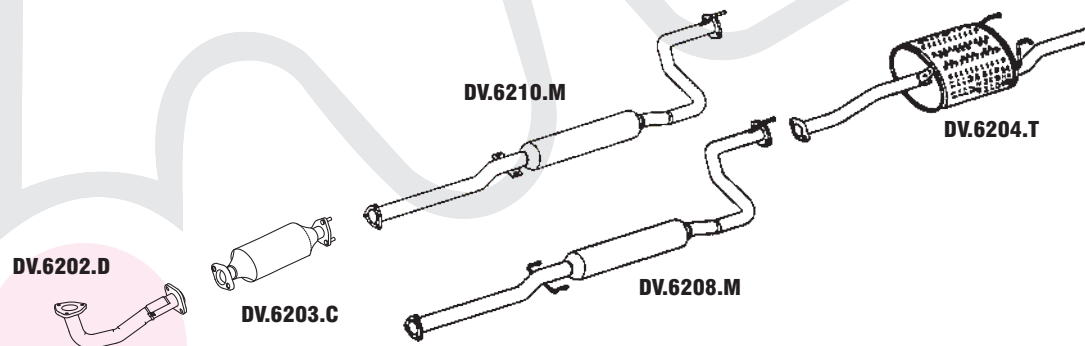

409

**HONDA ACCORD LX 2.2 / SW 94 À 97**

N° MASTRA	MONTADORA	DESCRIÇÃO
DV.6211.M		CONJUNTO INTERMEDIÁRIO
DV.6212.M		CONJUNTO INTERMEDIÁRIO SW
DV.6208.T		CONJUNTO TRASEIRO
DV.6209.T		CONJUNTO TRASEIRO SW

410

**HONDA CIVIC 1.6 LX / EX 92 / 96**

N° MASTRA	MONTADORA	DESCRIÇÃO
DV.6202.D		CONJUNTO DIANTEIRO LX
DV.6203.C		CONJUNTO CATALÍTICO LX
DV.6208.M		CONJUNTO INTERMEDIÁRIO LX
DV.6210.M		CONJUNTO INTERMEDIÁRIO EX MEC / AUT
DV.6204.T		CONJUNTO TRASEIRO LX / EX

411

**HONDA CIVIC 1.6 EX / LX 97 ATÉ 2000**

N° MASTRA	MONTADORA	DESCRIÇÃO
DV.6204.M	18220-S04-A81	CONJUNTO INTERMEDIÁRIO EX
DV.6205.M	18220-S01-A21	CONJUNTO INTERMEDIÁRIO LX
DV.6205.T		CONJUNTO TRASEIRO

412 HONDA CIVIC 1.7 - 2001 A 05/2006

N° MASTRA	MONTADORA	DESCRIÇÃO
DV.6201.E		CONJUNTO TUBO INTERMEDIÁRIO
DV.6206.M	18220-S5D-A02	CONJUNTO INTERMEDIÁRIO EX
DV.6207.M		CONJUNTO INTERMEDIÁRIO LX
DV.6206.T		CONJUNTO TRASEIRO