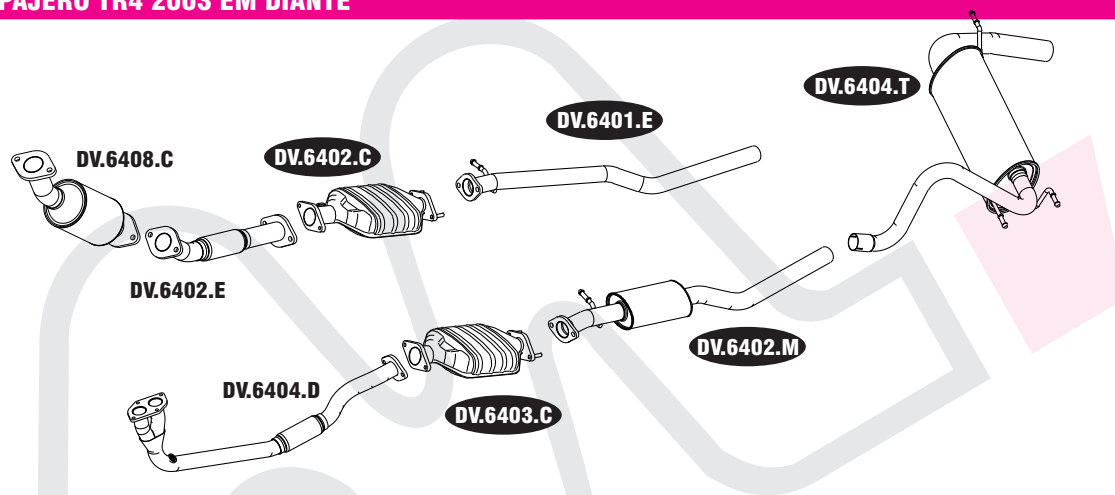

399 **CALOI MOBILETE 50cc**

DV.6702.S

N° MASTRA	MONTADORA	DESCRIÇÃO
DV.6702.S	37.028.006	CONJUNTO SILENCIOSO

406 **DAEWOO ESPERO GLX 1.5 DOHC/ 1.8 E 2.0 SOHC 95**

DV.6502.M

DV.6501.T

N° MASTRA	MONTADORA	DESCRIÇÃO
DV.6502.M		CONJUNTO INTERMEDIÁRIO
DV.6501.T		CONJUNTO TRASEIRO

418 **JEEP TROLLER GASOLINA 99**

DV.6302.D

VW.0404.C  
VW.0101.C

DV.6301.M

DV.6305.T

N° MASTRA	MONTADORA	DESCRIÇÃO
DV.6302.D		CONJUNTO DIANTEIRO
VW.0101.C	547.131.701	CONJ. CONVERTOR CATALÍTICO
VW.0404.C		CONVERTOR CATALÍTICO ECOMAX
DV.6301.M		CONJUNTO INTERMEDIÁRIO
DV.6305.T		CONJUNTO TRASEIRO

419 **JEEP TROLLER 2.8 TURBO DIESEL 4X4**

N° MASTRA	MONTADORA	DESCRIÇÃO
DV.6301.D	0104243	CONJUNTO DIANTEIRO 2 ½"
DV.6304.T	0104244	CONJUNTO TRASEIRO

420 **JEEP TROLLER MOTOR INTERNACIONAL ELETRÔNICO**

N° MASTRA	MONTADORA	DESCRIÇÃO
DV.6315.D	1507041001	CONJUNTO DIANTEIRO 2 ½"
DV.6305.M	1507041003	CONJUNTO INTERMEDIÁRIO 2 ½"
DV.6306.T	1507041002	CONJUNTO TRASEIRO 2 ½"

**PAJERO TR4 2003 EM DIANTE**

N° MASTRA	MONTADORA	DESCRIÇÃO
DV.6404.D		CONJ. DIANTEIRO C/ Sonda GÁS... 2007
DV.6402.C		CATALISADOR COM Sonda FLEX 2007...
DV.6403.C		CATALISADOR SEM Sonda GÁS... 2007
DV.6408.C		CATALISADOR COM TUBOS FLEX 2007...
DV.6401.E		CONJ. TUBO INTERMEDIÁRIO FLEX 2007...
DV.6402.E		CONJ. TUBO DE EXTENSÃO FLEX 2007.
DV.6402.M		CONJUNTO INTERMEDIÁRIO GÁS ...2007
DV.6404.T		CONJUNTO TRASEIRO - TODOS