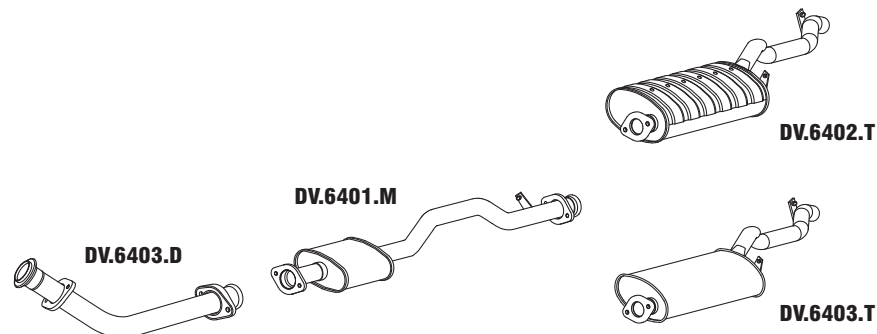

446 **PICK-UP MITSUBISHI L200 2.5 TURBO 2002 EM DIANTE / 2.8 TURBO 2003 EM DIANTE**

N° MASTRA	MONTADORA	DESCRIÇÃO
DV.6403.D		CONJUNTO DIANTEIRO
DV.6401.M		CONJUNTO INTERMEDIÁRIO
DV.6402.T		CONJUNTO TRASEIRO
DV.6403.T		CONJUNTO TRASEIRO OPCIONAL