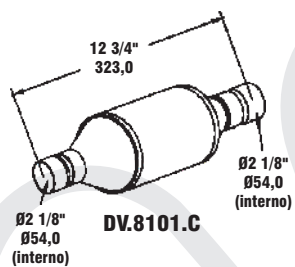

DV.8101.C

N° MASTRA	MONTADORA	DESCRIÇÃO
DV.8101.C		CONJUNTO CONVERSOR CATALÍTICO MOTOR 1.8I E ACIMA
DV.8113.C		CONJUNTO CONVERSOR CATALÍTICO MOTOR 1.8I E ACIMA COM SONDA

N° MASTRA	MONTADORA	DESCRIÇÃO
DV.8102.C		CONJUNTO CONVERSOR CATALÍTICO MOTOR 1.8I E ACIMA