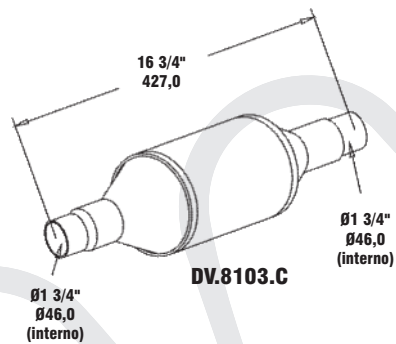

DV.6501.C

DV.6506.C

N° MASTRA	MONTADORA	DESCRIÇÃO
DV.6501.C		CONVERSOR CATALÍTICO DAKOTA 3.9 CABINE ESTENDIDA
DV.6506.C		CONV. CATAL. JEEP CHEROKKE V8

452

**CATALISADORES UNIVERSAIS**

**DV.8103.C**

N° MASTRA