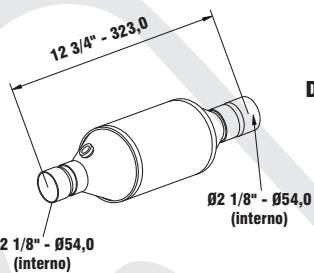

459

**BUGGY MAGNATA**

**DV.6604.T**

N° MASTRA	MONTADORA	DESCRIÇÃO
DV.6604.T		CONJUNTO TRASEIRO

**DV.8101.C**

**DV.8113.C**

**DV.8102.C**

N° MASTRA	MONTADORA	DESCRIÇÃO
DV.8101.C		CONJUNTO CONVERSOR CATALÍTICO MOTOR 1.8I E ACIMA
DV.8113.C		CONJUNTO CONVERSOR CATALÍTICO MOTOR 1.8I E ACIMA COM SONDA