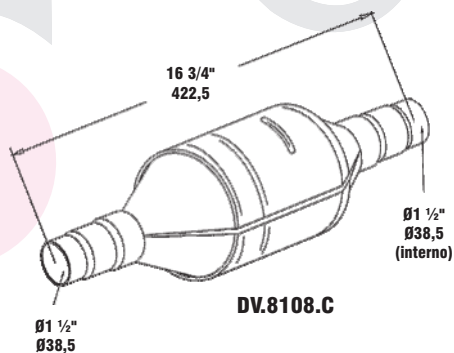

458

**CATALISADORES UNIVERSAIS**

**DV.8110.C**

N° MASTRA	MONTADORA	DESCRIÇÃO
DV.8110.C		CONJUNTO CONVERSOR CATALÍTICO MOTOR 1.8I E ACIMA

457

**CATALISADORES UNIVERSAIS**

**DV.8108.C**

N° MASTRA	MONTADORA	DESCRIÇÃO
DV.8108.C		CONJUNTO CONVERSOR CATALÍTICO MOTOR 0.8I A 1.2I