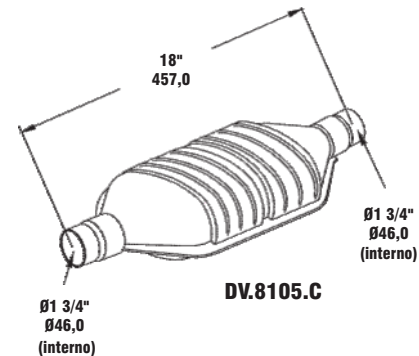

MONTADORA

DESCRIÇÃO

DV.8103.C

CONJUNTO CONVERSOR CATALÍTICO  
 MOTOR 1.0I A 2.0I

454

**CATALISADORES UNIVERSAIS**

**DV.8105.C**

N° MASTRA