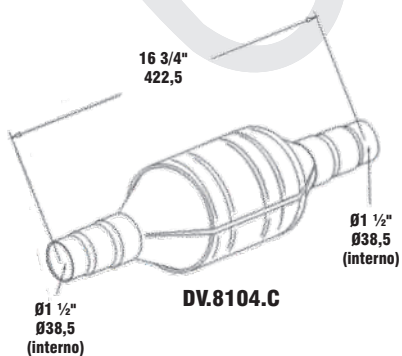

MONTADORA

DESCRIÇÃO

DV.8105.C

CONJUNTO CONVERSOR CATALÍTICO  
 MOTOR 1.0I A 2.0I

453

**CATALISADORES UNIVERSAIS**

**DV.8104.C**

N° MASTRA