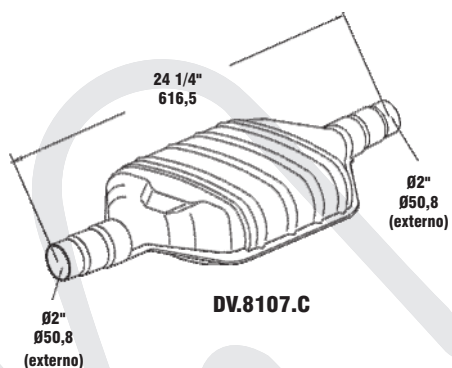

MONTADORA

DESCRIÇÃO

DV.8106.C

CONJUNTO CONVERSOR CATALÍTICO  
 MOTOR 1.8I E ACIMA

456

**CATALISADORES UNIVERSAIS**

**DV.8107.C**

N° MASTRA	MONTADORA	DESCRIÇÃO
DV.8107.C		CONJUNTO CONVERSOR CATALÍTICO MOTOR 1.8I E ACIMA