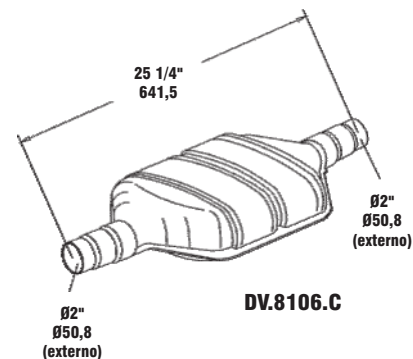

MONTADORA

DESCRIÇÃO

DV.8104.C

CONJUNTO CONVERSOR CATALÍTICO  
 MOTOR 1.0I A 1.6I

455

**CATALISADORES UNIVERSAIS**

**DV.8106.C**

N° MASTRA