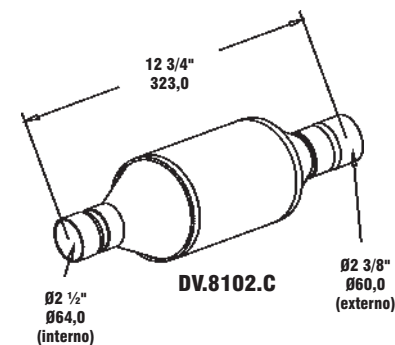

459

**BUGGY MAGNATA**

**DV.6604.T**

N° MASTRA	MONTADORA	DESCRIÇÃO
DV.6604.T		CONJUNTO TRASEIRO

**DV.8101.C**

**DV.8113.C**

**DV.8102.C**

N° MASTRA	MONTADORA	DESCRIÇÃO
DV.8101.C		CONJUNTO CONVERSOR CATALÍTICO MOTOR 1.8I E ACIMA
DV.8113.C		CONJUNTO CONVERSOR CATALÍTICO MOTOR 1.8I E ACIMA COM SONDA