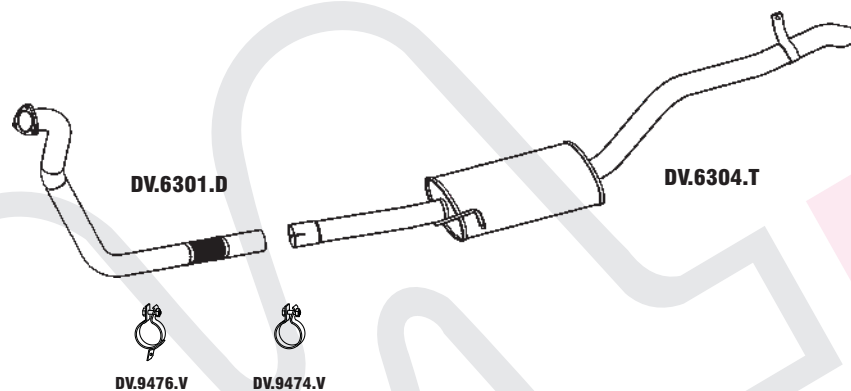

399 **CALOI MOBILETE 50cc**

DV.6702.S

N° MASTRA	MONTADORA	DESCRIÇÃO
DV.6702.S	37.028.006	CONJUNTO SILENCIOSO

406 **DAEWOO ESPERO GLX 1.5 DOHC/ 1.8 E 2.0 SOHC 95**

DV.6502.M

DV.6501.T

N° MASTRA	MONTADORA	DESCRIÇÃO
DV.6502.M		CONJUNTO INTERMEDIÁRIO
DV.6501.T		CONJUNTO TRASEIRO

418 **JEEP TROLLER GASOLINA 99**

DV.6302.D

VW.0404.C  
VW.0101.C

DV.6301.M

DV.6305.T

N° MASTRA	MONTADORA	DESCRIÇÃO
DV.6302.D		CONJUNTO DIANTEIRO
VW.0101.C	547.131.701	CONJ. CONVERTOR CATALÍTICO
VW.0404.C		CONVERTOR CATALÍTICO ECOMAX
DV.6301.M		CONJUNTO INTERMEDIÁRIO
DV.6305.T		CONJUNTO TRASEIRO

419 **JEEP TROLLER 2.8 TURBO DIESEL 4X4**

N° MASTRA	MONTADORA	DESCRIÇÃO
DV.6301.D	0104243	CONJUNTO DIANTEIRO 2 ½"
DV.6304.T	0104244	CONJUNTO TRASEIRO

420 **JEEP TROLLER MOTOR INTERNACIONAL ELETRÔNICO**

N° MASTRA	MONTADORA	DESCRIÇÃO
DV.6315.D	1507041001	CONJUNTO DIANTEIRO 2 ½"
DV.6305.M	1507041003	CONJUNTO INTERMEDIÁRIO 2 ½"
DV.6306.T	1507041002	CONJUNTO TRASEIRO 2 ½"

**PAJERO TR4 2003 EM DIANTE**

N° MASTRA	MONTADORA	DESCRIÇÃO
DV.6404.D		CONJ. DIANTEIRO C/ Sonda GÁS... 2007
DV.6402.C		CATALISADOR COM Sonda FLEX 2007...
DV.6403.C		CATALISADOR SEM Sonda GÁS... 2007
DV.6408.C		CATALISADOR COM TUBOS FLEX 2007...
DV.6401.E		CONJ. TUBO INTERMEDIÁRIO FLEX 2007...
DV.6402.E		CONJ. TUBO DE EXTENSÃO FLEX 2007.
DV.6402.M		CONJUNTO INTERMEDIÁRIO GÁS ...2007
DV.6404.T		CONJUNTO TRASEIRO - TODOS