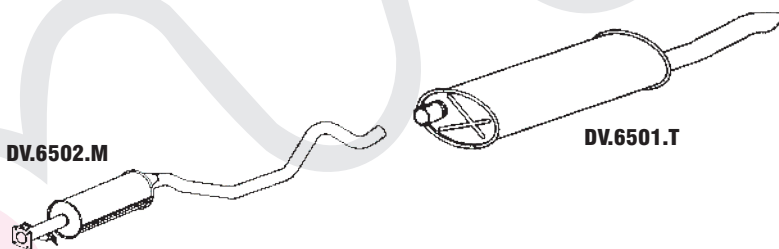

399 **CALOI MOBILETE 50cc**

DV.6702.S

N° MASTRA	MONTADORA	DESCRIÇÃO
DV.6702.S	37.028.006	CONJUNTO SILENCIOSO

406 **DAEWOO ESPERO GLX 1.5 DOHC/ 1.8 E 2.0 SOHC 95**

DV.6502.M

DV.6501.T

N° MASTRA	MONTADORA	DESCRIÇÃO
DV.6502.M		CONJUNTO INTERMEDIÁRIO
DV.6501.T		CONJUNTO TRASEIRO

418 **JEEP TROLLER GASOLINA 99**

DV.6302.D

VW.0404.C  
VW.0101.C

DV.6301.M

DV.6305.T

N° MASTRA	MONTADORA	DESCRIÇÃO
DV.6302.D		CONJUNTO DIANTEIRO
VW.0101.C	547.131.701	CONJ. CONVERTOR CATALÍTICO
VW.0404.C		CONVERTOR CATALÍTICO ECOMAX
DV.6301.M		CONJUNTO INTERMEDIÁRIO
DV.6305.T		CONJUNTO TRASEIRO

419 **JEEP TROLLER 2.8 TURBO DIESEL 4X4**

N° MASTRA	MONTADORA	DESCRIÇÃO
DV.6301.D	0104243	CONJUNTO DIANTEIRO 2 ½"
DV.6304.T	0104244	CONJUNTO TRASEIRO

420 **JEEP TROLLER MOTOR INTERNACIONAL ELETRÔNICO**

N° MASTRA	MONTADORA	DESCRIÇÃO
DV.6315.D	1507041001	CONJUNTO DIANTEIRO 2 ½"
DV.6305.M	1507041003	CONJUNTO INTERMEDIÁRIO 2 ½"
DV.6306.T	1507041002	CONJUNTO TRASEIRO 2 ½"