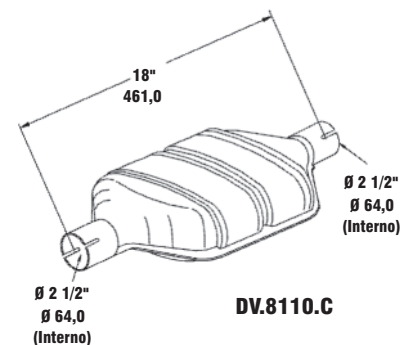

CATALISADORES UNIVERSAIS

DV.8110.C

N° MASTRA	MONTADORA	DESCRIÇÃO
DV.8110.C		CONJUNTO CONVERSOR CATALÍTICO MOTOR 1.8I E ACIMA

457