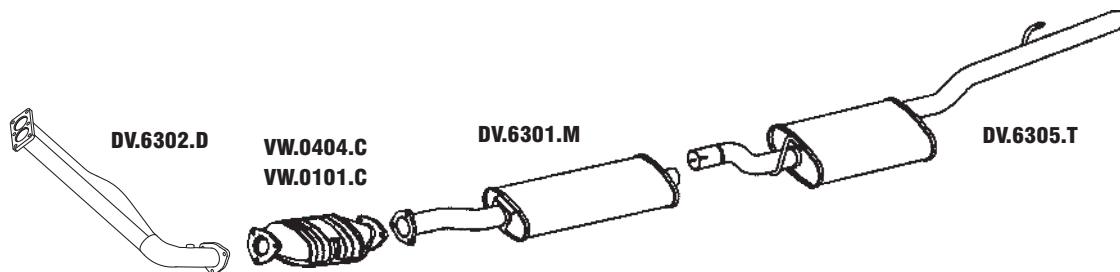

399 **CALOI MOBILETE 50cc**

DV.6702.S

N° MASTRA	MONTADORA	DESCRIÇÃO
DV.6702.S	37.028.006	CONJUNTO SILENCIOSO

406 **DAEWOO ESPERO GLX 1.5 DOHC/ 1.8 E 2.0 SOHC 95**

DV.6502.M

DV.6501.T

N° MASTRA	MONTADORA	DESCRIÇÃO
DV.6502.M		CONJUNTO INTERMEDIÁRIO
DV.6501.T		CONJUNTO TRASEIRO

418 **JEEP TROLLER GASOLINA 99**

DV.6302.D

VW.0404.C  
VW.0101.C

DV.6301.M

DV.6305.T

N° MASTRA	MONTADORA	DESCRIÇÃO
DV.6302.D		CONJUNTO DIANTEIRO
VW.0101.C	547.131.701	CONJ. CONVERTOR CATALÍTICO
VW.0404.C		CONVERTOR CATALÍTICO ECOMAX
DV.6301.M		CONJUNTO INTERMEDIÁRIO
DV.6305.T		CONJUNTO TRASEIRO

419 **JEEP TROLLER 2.8 TURBO DIESEL 4X4**

N° MASTRA	MONTADORA	DESCRIÇÃO
DV.6301.D	0104243	CONJUNTO DIANTEIRO 2 ½"
DV.6304.T	0104244	CONJUNTO TRASEIRO

420 **JEEP TROLLER MOTOR INTERNACIONAL ELETRÔNICO**

N° MASTRA	MONTADORA	DESCRIÇÃO
DV.6315.D	1507041001	CONJUNTO DIANTEIRO 2 ½"
DV.6305.M	1507041003	CONJUNTO INTERMEDIÁRIO 2 ½"
DV.6306.T	1507041002	CONJUNTO TRASEIRO 2 ½"