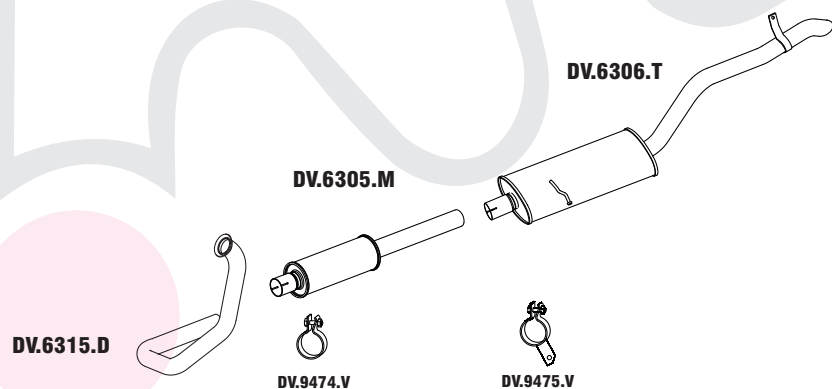

399 **CALOI MOBILETE 50cc**

DV.6702.S

N° MASTRA	MONTADORA	DESCRIÇÃO
DV.6702.S	37.028.006	CONJUNTO SILENCIOSO

406 **DAEWOO ESPERO GLX 1.5 DOHC/ 1.8 E 2.0 SOHC 95**

DV.6502.M

DV.6501.T

N° MASTRA	MONTADORA	DESCRIÇÃO
DV.6502.M		CONJUNTO INTERMEDIÁRIO
DV.6501.T		CONJUNTO TRASEIRO

418 **JEEP TROLLER GASOLINA 99**

DV.6302.D

VW.0404.C  
VW.0101.C

DV.6301.M

DV.6305.T

N° MASTRA	MONTADORA	DESCRIÇÃO
DV.6302.D		CONJUNTO DIANTEIRO
VW.0101.C	547.131.701	CONJ. CONVERTOR CATALÍTICO
VW.0404.C		CONVERTOR CATALÍTICO ECOMAX
DV.6301.M		CONJUNTO INTERMEDIÁRIO
DV.6305.T		CONJUNTO TRASEIRO

419 **JEEP TROLLER 2.8 TURBO DIESEL 4X4**

N° MASTRA	MONTADORA	DESCRIÇÃO
DV.6301.D	0104243	CONJUNTO DIANTEIRO 2 ½"
DV.6304.T	0104244	CONJUNTO TRASEIRO

420 **JEEP TROLLER MOTOR INTERNACIONAL ELETRÔNICO**

N° MASTRA	MONTADORA	DESCRIÇÃO
DV.6315.D	1507041001	CONJUNTO DIANTEIRO 2 ½"
DV.6305.M	1507041003	CONJUNTO INTERMEDIÁRIO 2 ½"
DV.6306.T	1507041002	CONJUNTO TRASEIRO 2 ½"

**PAJERO TR4 2003 EM DIANTE**

N° MASTRA	MONTADORA	DESCRIÇÃO
DV.6404.D		CONJ. DIANTEIRO C/ Sonda GÁS... 2007
DV.6402.C		CATALISADOR COM Sonda FLEX 2007...
DV.6403.C		CATALISADOR SEM Sonda GÁS... 2007
DV.6408.C		CATALISADOR COM TUBOS FLEX 2007...
DV.6401.E		CONJ. TUBO INTERMEDIÁRIO FLEX 2007...
DV.6402.E		CONJ. TUBO DE EXTENSÃO FLEX 2007.
DV.6402.M		CONJUNTO INTERMEDIÁRIO GÁS ...2007
DV.6404.T		CONJUNTO TRASEIRO - TODOS