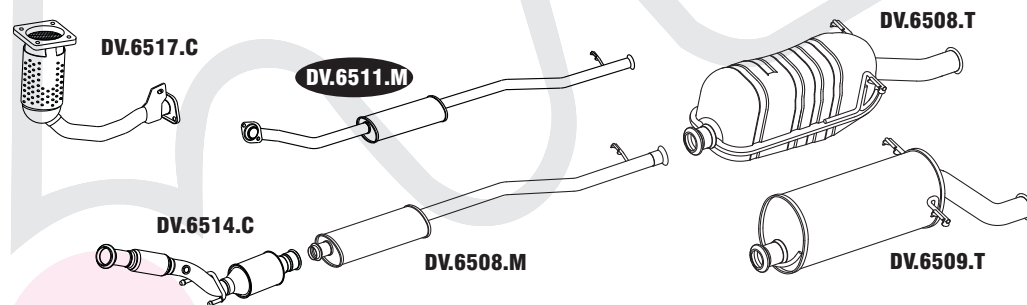

400 **CITROEN BERLINGO 1.8 8V**

N° MASTRA	MONTADORA	DESCRIÇÃO
DV.6513.C		CONVERSOR CATALÍTICO COM TUBOS
DV.6506.M		CONJUNTO INTERMEDIÁRIO
DV.6503.T		CONJUNTO TRASEIRO
DV.9468.V		ABRAÇADEIRA

401 **CITROEN PICASSO 1.6 16V/ 2.0i 16V 2001 EM DIANTE**

N° MASTRA	MONTADORA	DESCRIÇÃO
DV.6514.C		CONVERSOR CATALÍTICO COM TUBOS 2.0
DV.6517.C		CATALISADOR C/ TUBOS 1.6
DV.6508.M		CONJUNTO INTERMEDIÁRIO 2.0
DV.6511.M		CONJUNTO INTERMEDIÁRIO 1.6
DV.6508.T		CONJUNTO TRASEIRO 1.6/ 2.0
DV.6509.T		CONJUNTO TRASEIRO OPCIONAL 1.6/ 2.0

402 **CITROEN XANTIA 2.0 16V 95 EM DIANTE**

N° MASTRA	MONTADORA	DESCRIÇÃO
DV.6515.C		CONVERSOR CATALÍTICO
DV.6504.M		CONJUNTO INTERMEDIÁRIO
DV.6504.T		CONJUNTO TRASEIRO