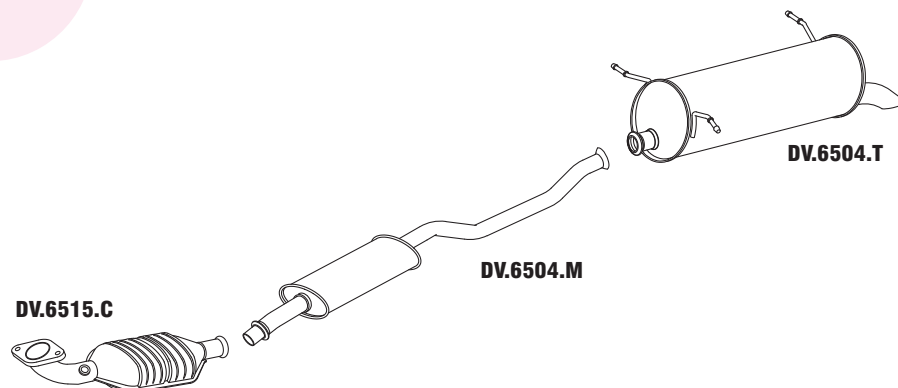

400 **CITROEN BERLINGO 1.8 8V**

N° MASTRA	MONTADORA	DESCRIÇÃO
DV.6513.C		CONVERSOR CATALÍTICO COM TUBOS
DV.6506.M		CONJUNTO INTERMEDIÁRIO
DV.6503.T		CONJUNTO TRASEIRO
DV.9468.V		ABRAÇADEIRA

401 **CITROEN PICASSO 1.6 16V/ 2.0i 16V 2001 EM DIANTE**

N° MASTRA	MONTADORA	DESCRIÇÃO
DV.6514.C		CONVERSOR CATALÍTICO COM TUBOS 2.0
DV.6517.C		CATALISADOR C/ TUBOS 1.6
DV.6508.M		CONJUNTO INTERMEDIÁRIO 2.0
DV.6511.M		CONJUNTO INTERMEDIÁRIO 1.6
DV.6508.T		CONJUNTO TRASEIRO 1.6/ 2.0
DV.6509.T		CONJUNTO TRASEIRO OPCIONAL 1.6/ 2.0

402 **CITROEN XANTIA 2.0 16V 95 EM DIANTE**

N° MASTRA	MONTADORA	DESCRIÇÃO
DV.6515.C		CONVERSOR CATALÍTICO
DV.6504.M		CONJUNTO INTERMEDIÁRIO
DV.6504.T		CONJUNTO TRASEIRO