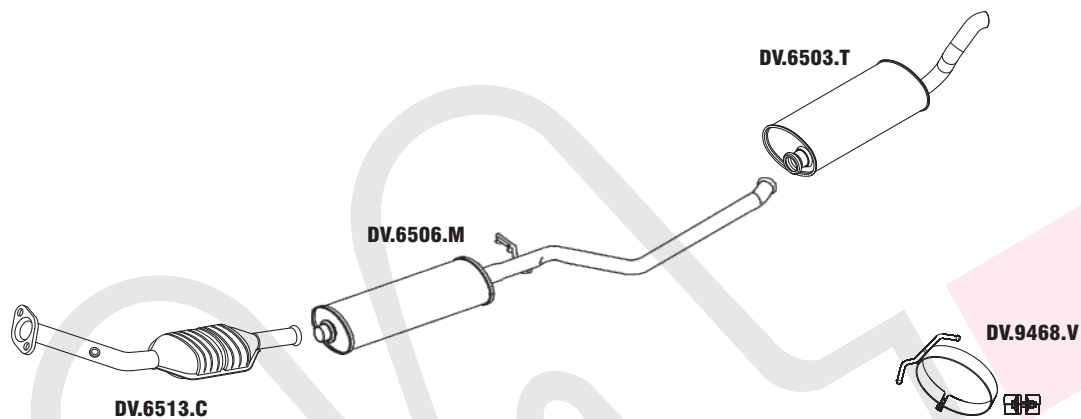

400 **CITROEN BERLINGO 1.8 8V**

N° MASTRA	MONTADORA	DESCRIÇÃO
DV.6513.C		CONVERSOR CATALÍTICO COM TUBOS
DV.6506.M		CONJUNTO INTERMEDIÁRIO
DV.6503.T		CONJUNTO TRASEIRO
DV.9468.V		ABRAÇADEIRA

401 **CITROEN PICASSO 1.6 16V/ 2.0i 16V 2001 EM DIANTE**

N° MASTRA	MONTADORA	DESCRIÇÃO
DV.6514.C		CONVERSOR CATALÍTICO COM TUBOS 2.0
DV.6517.C		CATALISADOR C/ TUBOS 1.6
DV.6508.M		CONJUNTO INTERMEDIÁRIO 2.0
DV.6511.M		CONJUNTO INTERMEDIÁRIO 1.6
DV.6508.T		CONJUNTO TRASEIRO 1.6/ 2.0
DV.6509.T		CONJUNTO TRASEIRO OPCIONAL 1.6/ 2.0

402 **CITROEN XANTIA 2.0 16V 95 EM DIANTE**

N° MASTRA	MONTADORA	DESCRIÇÃO
DV.6515.C		CONVERSOR CATALÍTICO
DV.6504.M		CONJUNTO INTERMEDIÁRIO
DV.6504.T		CONJUNTO TRASEIRO