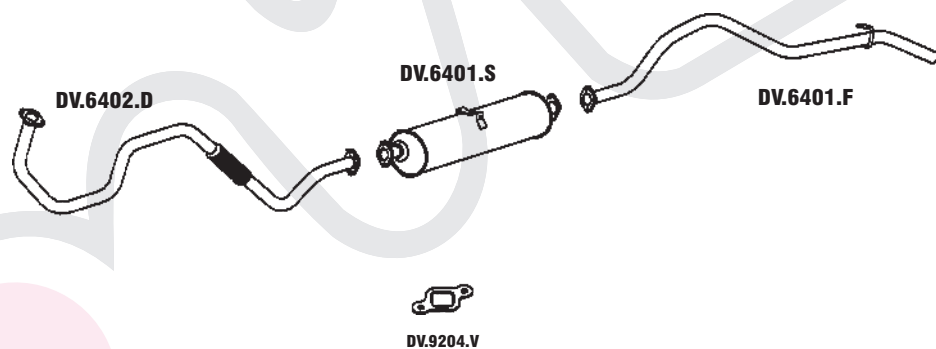

394 ASIA TOWNER

N° MASTRA	MONTADORA	DESCRIÇÃO	PREÇO
DV.6401.D	A.110.40.500.P01	CJ. DIANTEIRO C/ CATALISADOR	
DV.6401.T	A.110.40.100.C	CONJUNTO TRASEIRO	310,00

395 ASIA TOPIC

N° MASTRA	MONTADORA	DESCRIÇÃO	PREÇO
DV.6402.D	AA.70A.40.500.A	CONJUNTO DIANTEIRO	
DV.6401.S	AA.70A.40.100	CONJUNTO SILENCIOSO	400,00
DV.6401.F	AA.70A.40.700	CONJUNTO TUBO TERMINAL	