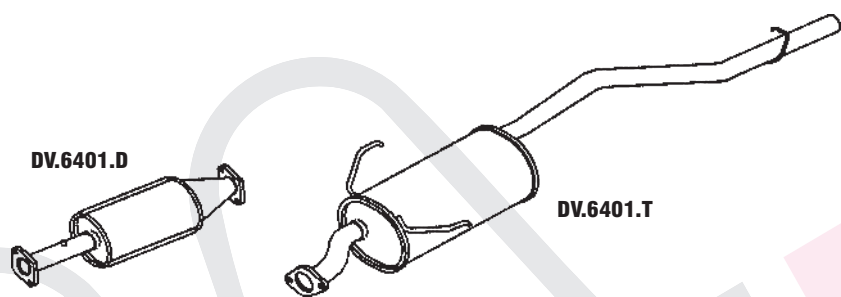

394 ASIA TOWNER

N° MASTRA	MONTADORA	DESCRIÇÃO	PREÇO
DV.6401.D	A.110.40.500.P01	CJ. DIANTEIRO C/ CATALISADOR	
DV.6401.T	A.110.40.100.C	CONJUNTO TRASEIRO	310,00

395 ASIA TOPIC

N° MASTRA	MONTADORA	DESCRIÇÃO	PREÇO
DV.6402.D	AA.70A.40.500.A	CONJUNTO DIANTEIRO	
DV.6401.S	AA.70A.40.100	CONJUNTO SILENCIOSO	400,00
DV.6401.F	AA.70A.40.700	CONJUNTO TUBO TERMINAL	